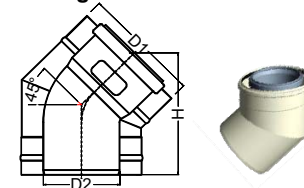

LAS Bogen 45°

DN	D1	D2	H	Artikel Nr.	VKP CHF / Stk.
100/60 mm	100 mm	60 mm	60 mm	515006	CHF 45.30
125/80 mm	125 mm	80 mm	110 mm	500146	CHF 82.40
160/110 mm	160 mm	110 mm	150 mm	560932	CHF 118.30