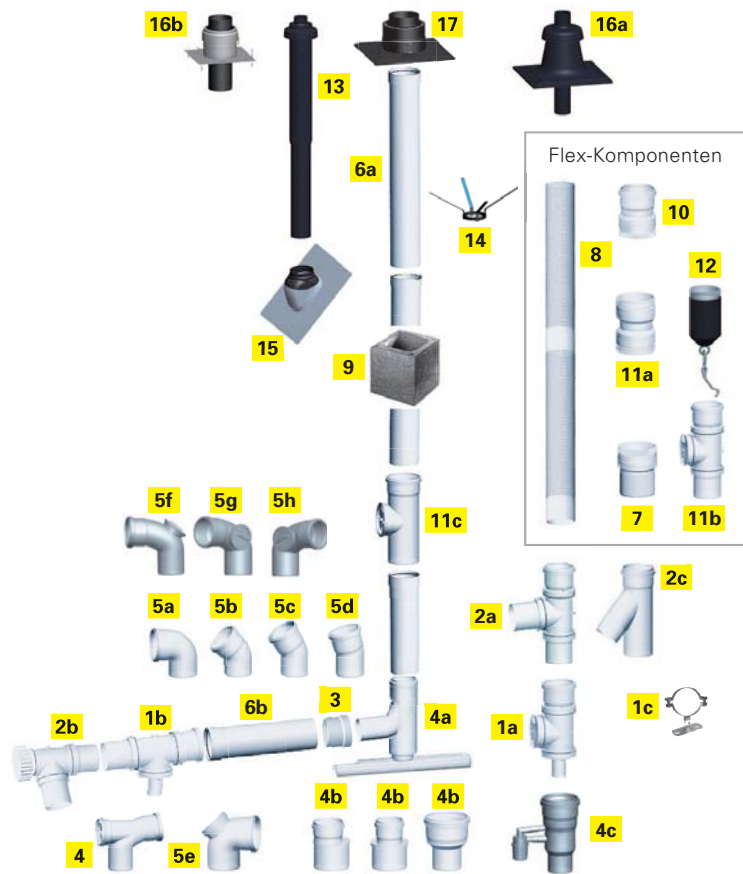

Aufbau TECHNOSTAR 120

– nur für innen (Neubau und Sanierung)

- 17 Endmuffe
- 16b Schachtabdeckung CNS zu starr und Flex
- 16a Schachtabdeckung PE zu starr und Flex
- 15 Universaldachpfanne PE
- 14 Abstandhalter
- 13 Dachdurchführung PE
- 12 Einzugsэлеment zu Flex
- 11c Revisionsrohr
- 11b Revisionsrohr zu Flex
- 11a Kupplungsstück zu Flex/Flex
- 10 Verbindung oben mit Muffe
- 9 Schachtstein F90 (EI) (siehe separates Blatt)
- 8 Rohr flexibel (Flex-Rohr)
- 7 Verbindung unten mit Eintauchstück
- 6a,b Rohr starr; Rohr starr, waagrecht
- 5h Langbogen 87° mit Putzöffnung links
- 5g Langbogen 87° mit Putzöffnung rechts
- 5f Langbogen 87° mit Putzöffnung
- 5e Bogen 87° mit Revisionsverschluss
- 5c,d Bogen 30°, 15°
- 5a,b Bogen 87°, 45°
- 4c Kaskade Absperrung
- 4b div. Kesselanschlüsse, Reduktion/Erweiterung
- 4a Kaminabstützung
- 4 Kesselanschlussbogen mit Revisionsöffnung
- 3 Wandfutter PE
- 2c Abzweiger 45°
- 2b Revisionsrohr Eckform
- 2a T-Stück
- 1c Rohrhalterung fest
- 1b Kondensatablauf waagrecht
- 1a Kondensatablauf senkrecht mit Kontrollöffnung