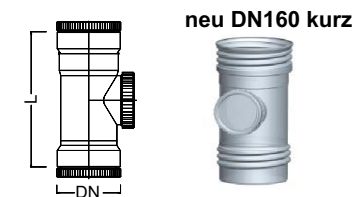

Revisionsrohr für Flex

DN	L	Artikel Nr.	VKP CHF / Stk.	
60	180 mm	516012	CHF 126.90	
80	259 mm	511062	CHF 141.80	
110	269 mm	511012	CHF 270.00	
160	700mm	inkl Befestigung	516117	CHF 390.00
160	Kurz version		516118	CHF 345.00

Einzugselement mit 20 ml Seil