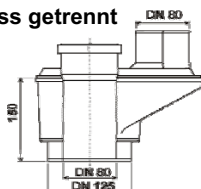

** Lieferfrist auf Anfrage

Andere Dimensionen auf Anfrage

Flanschverbindung mit Muffe

DN	Ø D	L1	L2	Artikel Nr.	VKP CHF / Stk.
110	128 mm	55 mm	117 mm	500054	CHF 149.20
125	144.5 mm	55 mm	120 mm	500055	CHF 167.30
160	184 mm	55 mm	128 mm	500056	CHF 199.40
200**	219 mm	55 mm	145 mm	500058	CHF 187.70
250**	270 mm	55 mm	145 mm	500059	CHF 213.30

*Schraubteil

LAS Kesselanschluss Luftanschluss getrennt

DN	H	Artikel Nr.	VKP CHF / Stk.
2 x 80	150 mm	511073	CHF 120.40

Kondensatablauf waagrecht

DN	Ø D	L1	L3	Artikel Nr.	VKP CHF / Stk.
60	75 mm	155 mm	100 mm	516210	CHF 48.00
80*	94.8 mm	225 mm	128 mm	500139	CHF 58.20
110	128 mm	250 mm	160 mm	500086	CHF 101.30
125	144.5 mm	250 mm	175 mm	500087	CHF 203.00
160	184 mm	280 mm	185 mm	500088	CHF 278.90
200**	219 mm	350 mm	210 mm	500089	CHF 245.00
250**	270 mm	400 mm	240 mm	500090	CHF 315.00