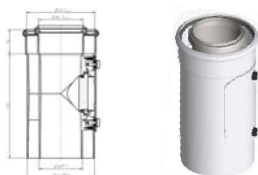

LAS Revisions-Rohr gerade

DN	H	Artikel Nr.	VKP CHF / Stk.
100/60	220mm	560940	CHF 133.00
125/80	220 mm	560944	CHF 190.90