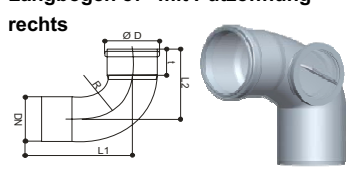

Langbogen 87° mit Putzöffnung rechts

DN	Ø D	L1	L2	Artikel Nr.	VKP CHF / Stk.
80	94.8 mm	130 mm	143 mm	551205	CHF 45.90