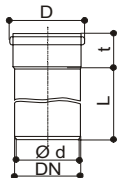

Rohr mit Muffe 2000mm

DN	L	D / Ø d	t	Artikel Nr.	VKP CHF / Stk.
60	2000 mm	75/56 mm	50 mm	516200	CHF 37.20
80	2000 mm	95/76 mm	62 mm	505054	CHF 42.90
110	2000 mm	128/105 mm	72 mm	505014	CHF 71.20
125	2000 mm	144/119 mm	75 mm	505022	CHF 85.50
160	2000 mm	184/154 mm	83 mm	505030	CHF 136.50
200**	2000 mm	219/192 mm	100 mm	505035	CHF 267.00
250**	2000 mm	270/240 mm	100 mm	505043	CHF 346.60

** Lieferfrist auf Anfrage

Kesselanschluss Reduktion