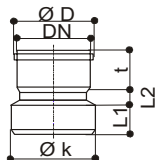

Kesselanschluss Erweiterung

DN	K	Ø D	L1	Artikel Nr.	VKP CHF / Stk.
80	100 mm	94.8 mm	50 mm	511058	CHF 41.50
80	110 mm	94.8 mm	50 mm	511056	CHF 48.80
125	130 mm	144.5 mm	50 mm	500061	CHF 74.80

Andere Dimensionen auf Anfrage