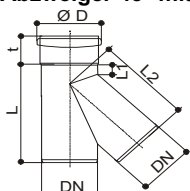

Abzweiger 45° mit Muffe

DN	Ø D	L	L2	Artikel Nr.	VKP CHF / Stk.
80	94.8 mm	250 mm	210 mm	500150	CHF 115.30
110	128 mm	300 mm	250 mm	500003	CHF 144.20
125	144.5 mm	350 mm	280 mm	500004	CHF 168.20
160	184 mm	400 mm	350 mm	500005	CHF 255.70
200**	219 mm	470 mm	410 mm	500006	CHF 300.00
250**	270 mm	535 mm	480 mm	500007	CHF 350.00

** Lieferfrist auf Anfrage