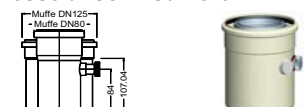

Kesselanschl. Sanierer

DN 1	DN 2	L	Artikel Nr.	VKP CHF / Stk.
100/60		150 mm	515009	CHF 55.70
125/80		150 mm	511071	CHF 95.50
160/110		150 mm	560900	CHF 133.50