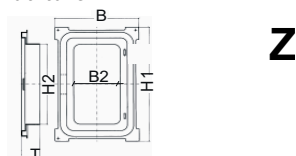

Putztüre

Typ	H2	B2	T	Artikel Nr.	VKP CHF / Stk.
PTS 1	277 mm	147 mm	50 mm	PTS1	CHF 92.00
PTS 2	277 mm	202 mm	50 mm	PTS2	CHF 112.00