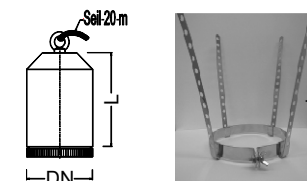

DN	L	Artikel Nr.	VKP CHF / Stk.
80	147 mm	511002	CHF 162.00
110	165 mm	510015	CHF 215.00
160	Auhängeschelle zu Flex DN 160	516119	CHF 30.00

Abstandhalter Kunststoff