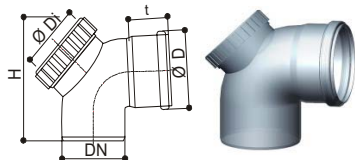

Bogen 87° mit Putzdeckel

DN	Ø D	H	Ø Di	Artikel Nr.	VKP CHF / Stk.
110	128 mm	210 mm	97 mm	500031	CHF 40.30
125	144.5 mm	222 mm	120 mm	500032	CHF 100.80
160	184 mm	295 mm	155 mm	500033	CHF 216.60
200**	219 mm	310 mm	155 mm	500034	CHF 280.00
250**	270 mm	---	155 mm	500035	CHF 300.00

** Lieferfrist auf Anfrage