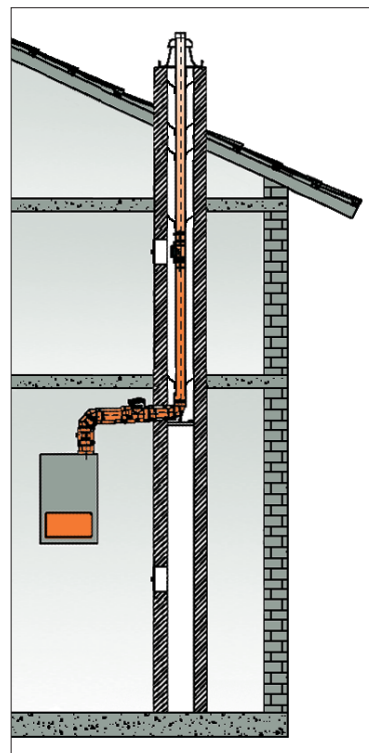

Aufbau TECHNOSTAR 120 LAS

mit Metallummantelung (Neubau und Sanierung)

– weiss lackiert für innen

– Chromstahl CNS für aussen

- 14 Flachdachkragen Alu
- 13 Universaldachpfanne PE
- 12a Deckenblende Schrägdachlösung zweiteilig, weiss
- 12 Dachdurchführung PE
- 11c Mündungsabschluss CNS
- 11b Zuluftstutzen CNS
- 11a Dachdurchführung CNS
- 10 LAS Wandhalter CNS
- 9 LAS div. Rohre CNS
- 8b-d LAS Bogen CNS: 15°, 30°, 45°
- 8a LAS Bogen CNS 87°
- 7c LAS Revisionsrohr CNS
- 7b LAS Aussenwandanschluss CNS
- 7a LAS Abdeckblende CNS
- 6 LAS Wanddurchführung PE
- 5e LAS Revisionsbogen
- 5c,d LAS Bogen 30°, 15°, weiss
- 5a,b LAS Bogen 90°, 45°, weiss
- 4e LAS Revisionsrohr gerade
- 4d LAS Kondensatablauf senkrecht mit Revisionsöffnung, weiss
- 4c LAS T-Stück weiss
- 4b LAS Revisionsrohr gerade, weiss
- 4a Abdeckblende weiss
- 3b LAS Schiebestück weiss
- 3a LAS Kondensatablauf waagrecht, weiss
- 2 LAS Rohre weiss
- 1b LAS div. Kesselanschlüsse
- 1 LAS Kesselanschluss Eckform

TECHNOSTAR 120/LAS: Innen- und Aussenanwendung

Mögliche Flex-Lösung in bestehendem Kaminzug

Mögliche Lösungen innen und aussen, PP, LAS, starr und Flex

Mögliche LAS-Fassadenlösung aussen

Mögliche PP-Lösung starr, innen