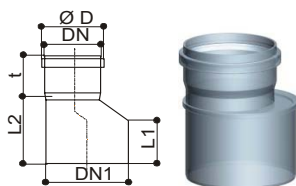

DN	Artikel Nr.	VKP CHF / Stk.
60	514000	CHF 3.80
80	514009	CHF 8.80
110	514001	CHF 10.30
125	514002	CHF 11.30
160	514003	CHF 15.80

Uebergang exzentrisch

DN	DN1	Ø D	L2	Artikel Nr.	VKP CHF / Stk.
110	80 mm	94.8 mm	90 mm	511057	CHF 30.70
110	125 mm	128 mm	175 mm	500043	CHF 95.40
125	80 mm	144.5 mm	70 mm	550680	CHF 128.50
125	110 mm	144.5 mm	70 mm	550681	CHF 125.50
125	160 mm	144.5 mm	200 mm	500044	CHF 138.80
160	200 mm	184 mm	135 mm	500045	CHF 206.30
200**	250 mm	219 mm	165 mm	500046	CHF 250.00
250**	315 mm	270 mm	230 mm	500047	CHF 270.00