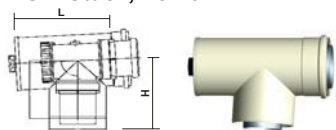

LAS T-Stück, Eckform

DN	H	L	Artikel Nr.	VKP CHF / Stk.
125/80	136 mm	220 mm	500148	CHF 190.90