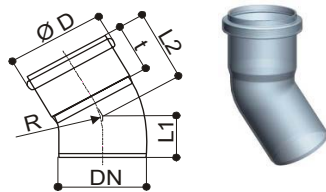

DN	Ø D	L1	L2	Artikel Nr.	VKP CHF / Stk.
60	75 mm	85 mm	85 mm	516330	CHF 11.90
80	94.8 mm	64 mm	80 mm	500119	CHF 12.70
110	128 mm	92 mm	92 mm	500013	CHF 16.10
125	144.5 mm	100 mm	97 mm	500014	CHF 25.30
160	184 mm	123 mm	112 mm	500015	CHF 35.70
200**	219 mm	180 mm	210 mm	500016	CHF 200.00
250**	270 mm	200 mm	230 mm	500017	CHF 220.00

** Lieferfrist auf Anfrage