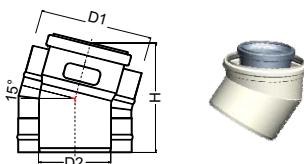

LAS Bogen 15°

DN	D1	D2	H	Artikel Nr.	VKP CHF / Stk.
125/80 mm	125 mm	80 mm	130 mm	500144	CHF 80.20
160/110 mm	160mm	110 mm	145 mm	560930	CHF 118.30