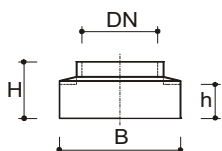

Endmuffe schwarz mit Mündungsrohr 500mm

DN	B	H	h	Artikel Nr.	VKP CHF / Stk.
60	160mm	117 mm	72 mm	516260	CHF 67.80
80	160 mm	117 mm	72 mm	500129	CHF 67.80
80	200 mm	117 mm	72 mm	500128	CHF 104.00
80	250 mm	117 mm	72 mm	500130	CHF 105.00
110	200 mm	100 mm	60 mm	500038	CHF 108.50
110	250 mm	100 mm	60 mm	500125	CHF 137.90
125	200 mm	100 mm	60 mm	500040	CHF 108.50
160	250 mm	100 mm	60 mm	500041	CHF 137.90