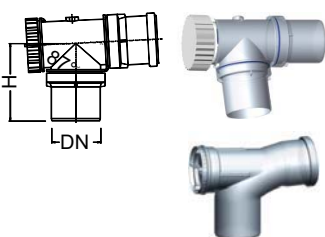

Revisionsrohr Eckform

DN	H	Artikel Nr.	VKP CHF / Stk.
80*	137 mm	511064	CHF 58.20
Ersatzkomponenten:		Muffenteil	567012 CHF 17.50
		Grundkörper	567010 CHF 17.10
		O-Ring	567020 CHF 3.10
		Eintauchteil	567014 CHF 17.10
		Kondensatablaufteil	567016 CHF 18.20
		Reinigungsdeckel	567018 CHF 9.40
Revisionsbogen 87° DN 80		567025	CHF 35.50

*Schraubteil