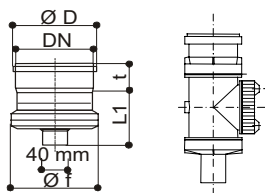

*Schraubteil

LAS Kesselanschluss Luftanschluss getrennt

DN	H	Artikel Nr.	VKP CHF / Stk.
2 x 80	150 mm	511073	CHF 120.40

Kondensatablauf waagrecht

DN	Ø D	L1	L3	Artikel Nr.	VKP CHF / Stk.
60	75 mm	155 mm	100 mm	516210	CHF 48.00
80*	94.8 mm	225 mm	128 mm	500139	CHF 58.20
110	128 mm	250 mm	160 mm	500086	CHF 101.30
125	144.5 mm	250 mm	175 mm	500087	CHF 203.00
160	184 mm	280 mm	185 mm	500088	CHF 278.90
200**	219 mm	350 mm	210 mm	500089	CHF 245.00
250**	270 mm	400 mm	240 mm	500090	CHF 315.00

** Lieferfrist auf Anfrage

80* Schraubteil

Kondensatablauf senkrecht

DN	Ø D	L1	Ø f	Artikel Nr.	VKP CHF / Stk.
80*	94.8 mm	215 mm	96 mm	500136	CHF 58.20
110	128 mm	130 mm	152 mm	500080	CHF 173.20
125	144.5 mm	130 mm	152 mm	500081	CHF 186.70
160	184 mm	140 mm	152 mm	500082	CHF 212.50
200**	219 mm	170 mm	152 mm	500083	CHF 245.00
250**	270 mm	170 mm	152 mm	500084	CHF 315.00