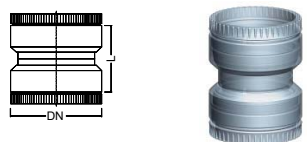

Verbindung unten m. Eintauch

DN	D-S	Artikel Nr.	VKP CHF / Stk.
60	63 mm	516008	CHF 72.50
80	98 mm	511061	CHF 98.10
110	125 mm	510017	CHF 180.00

Kupplungsstück zu Flex

DN	L	Artikel Nr.	VKP CHF / Stk.
80	98 mm	516009	CHF 76.20
110	113 mm	500091	CHF 99.00
		510013	CHF 200.00