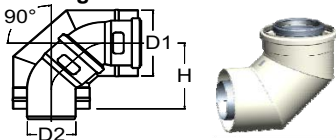

LAS Bogen 90°

DN	D1	D2	H	Artikel Nr.	VKP CHF / Stk.
100/60 mm	100 mm	60 mm	120 mm	515007	CHF 55.70
125/80 mm	125 mm	80 mm	136 mm	500147	CHF 114.90
160/110 mm	160 mm	110 mm	150 mm	560933	CHF 136.20