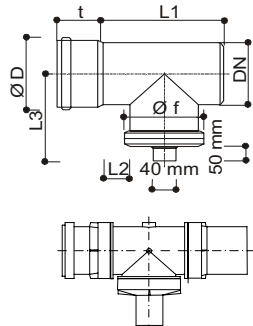

*Schraubteil

LAS Kesselanschluss Luftanschluss getrennt

DN	H	Artikel Nr.	VKP CHF / Stk.
2 x 80	150 mm	511073	CHF 120.40

Kondensatablauf waagrecht

DN	Ø D	L1	L3	Artikel Nr.	VKP CHF / Stk.
60	75 mm	155 mm	100 mm	516210	CHF 48.00
80*	94.8 mm	225 mm	128 mm	500139	CHF 58.20
110	128 mm	250 mm	160 mm	500086	CHF 101.30
125	144.5 mm	250 mm	175 mm	500087	CHF 203.00
160	184 mm	280 mm	185 mm	500088	CHF 278.90
200**	219 mm	350 mm	210 mm	500089	CHF 245.00
250**	270 mm	400 mm	240 mm	500090	CHF 315.00