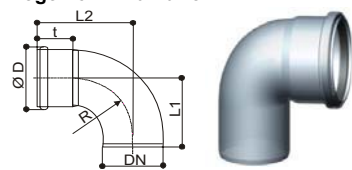

Bogen 87° mit Muffe

DN	Ø D	L1	L2	Artikel Nr.	VKP CHF / Stk.
80	94.8 mm	90 mm	96 mm	500117	CHF 13.30
110	128 mm	133 mm	133 mm	500024	CHF 17.90
125	144.5 mm	147 mm	144 mm	500025	CHF 29.20
160	184 mm	183 mm	172 mm	500026	CHF 41.10
200**	219 mm	400 mm	430 mm	500027	CHF 250.00
250**	270 mm	475 mm	505 mm	500028	CHF 290.00

** Lieferfrist auf Anfrage