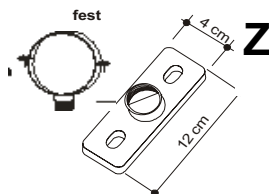

Rohrhalterung fest kompl.

DN	Artikel Nr.	VKP CHF / Stk.
60mm	516450	CHF 12.60
80 mm	512032	CHF 14.60
100mm	512025	CHF 15.00
110 mm	512026	CHF 15.00
125 mm	512027	CHF 15.50
160 mm	512028	CHF 17.20
200 mm	512029	CHF 21.50

Gewinderohr 1/2 Zoll verzinkt

per Meter	Artikel Nr.	VKP CHF / Stk.
	512000	CHF 23.00