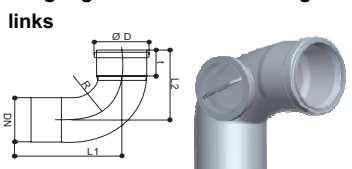

Langbogen 87° mit Putzöffnung links

DN	Ø D	L1	L2	Artikel Nr.	VKP CHF / Stk.
80	94.8 mm	130 mm	143 mm	551207	CHF 45.90