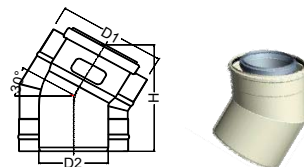

LAS Bogen 30°

DN	D1	D2	H	Artikel Nr.	VKP CHF / Stk.
125/80 mm	125 mm	80 mm	133 mm	500145	CHF 81.30
160/110 mm	160 mm	110 mm	150 mm	560931	CHF 118.30