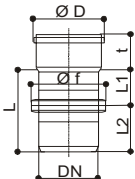

Flanschverbindung mit Muffe