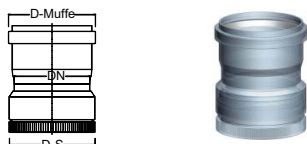

Verbindung oben m. Muffe

DN	D-Muffe	D-S	Artikel Nr.	VKP CHF / Stk.
60	75 mm	63 mm	516007	CHF 72.50
80	96 mm	98 mm	511060	CHF 98.10
110	130 mm	125 mm	510014	CHF 180.00