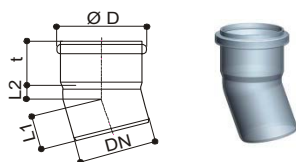

Bogen 15° mit Muffe

DN	Ø D	L1	L2	Artikel Nr.	VKP CHF / Stk.
60	75 mm	75 mm	75 mm	516315	CHF 11.90
80	94.8 mm	65 mm	19 mm	500121	CHF 12.70
110	128 mm	72 mm	27 mm	500009	CHF 16.10
125	144.5 mm	75 mm	31 mm	500010	CHF 25.30
160	184 mm	83 mm	39 mm	500011	CHF 35.70

Bogen 30° mit Muffe