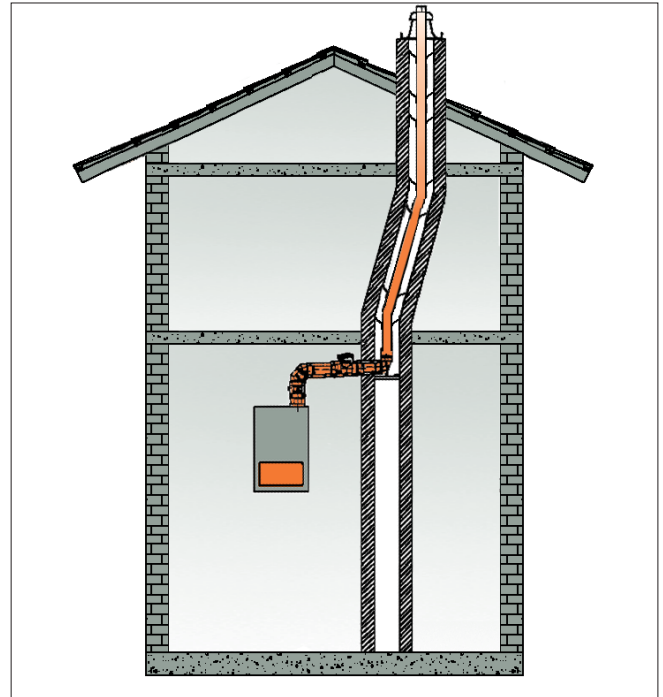

TECHNOSTAR 120/LAS: Innen- und Aussenanwendung

Mögliche Flex-Lösung in bestehendem Kaminzug