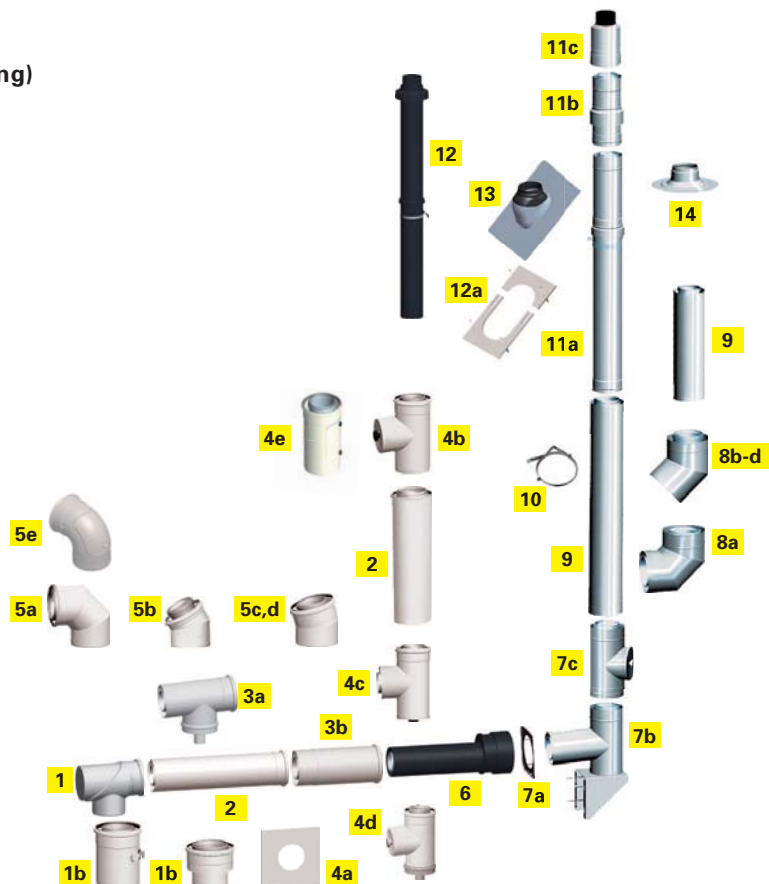

Aufbau TECHNOSTAR 120 LAS

mit Metallummantelung (Neubau und Sanierung)

– weiss lackiert für innen

– Chromstahl CNS für aussen

- 14 Flachdachkragen Alu
- 13 Universaldachpfanne PE
- 12a Deckenblende Schrägdachlösung zweiteilig, weiss
- 12 Dachdurchführung PE
- 11c Mündungsabschluss CNS
- 11b Zuluftstutzen CNS
- 11a Dachdurchführung CNS
- 10 LAS Wandhalter CNS
- 9 LAS div. Rohre CNS
- 8b-d LAS Bogen CNS: 15°, 30°, 45°
- 8a LAS Bogen CNS 87°
- 7c LAS Revisionsrohr CNS
- 7b LAS Aussenwandanschluss CNS
- 7a LAS Abdeckblende CNS
- 6 LAS Wanddurchführung PE
- 5e LAS Revisionsbogen
- 5c,d LAS Bogen 30°, 15°, weiss
- 5a,b LAS Bogen 90°, 45°, weiss
- 4e LAS Revisionsrohr gerade
- 4d LAS Kondensatablauf senkrecht mit Revisionsöffnung, weiss
- 4c LAS T-Stück weiss
- 4b LAS Revisionsrohr gerade, weiss
- 4a Abdeckblende weiss
- 3b LAS Schiebestück weiss
- 3a LAS Kondensatablauf waagrecht, weiss
- 2 LAS Rohre weiss
- 1b LAS div. Kesselanschlüsse
- 1 LAS Kesselanschluss Eckform