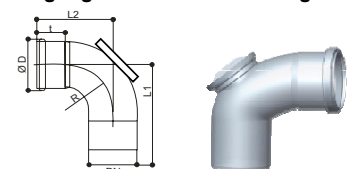

Langbogen 87° mit Putzöffnung

DN	Ø D	L1	L2	Artikel Nr.	VKP CHF / Stk.
60	78 mm	110	110	516388	CHF 45.90
80	94.8 mm	130 mm	143 mm	551203	CHF 45.90