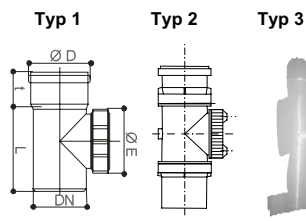

Reinigungsrohr m. Deckel

DN	Typ	L	Ø E	Artikel Nr.	VKP CHF / Stk.
60	3	160 mm	75 mm	516220	CHF 41.00
80	3	225 mm	80 mm	511065	CHF 58.20
80*	2	225 mm	96 mm	511063	CHF 58.20
110	1	185 mm	122 mm	500093	CHF 32.70
125	1	214 mm	130 mm	500094	CHF 56.10
160	1	280 mm	130 mm	500095	CHF 114.30
200**	1	340 mm	187 mm	500096	CHF 250.00
250**	1	340 mm	187 mm	500097	CHF 280.00

** Lieferfrist auf Anfrage

80* Schraubteil