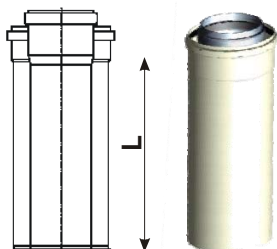

LAS Systeme

Keine Fassadenlösung !!

RAL 9016 weiss

LAS Rohre

DN	L	D1	D2	Artikel Nr.	VKP CHF / Stk.
100/60	500mm	100mm	60mm	515002	CHF 67.40
100/60	1000mm	100mm	60mm	515003	CHF 86.80
100/60	2000mm	100mm	60mm	515004	CHF 131.20
125/80	250 mm	125 mm	80 mm	500141	CHF 61.10
125/80	500 mm	125 mm	80 mm	500142	CHF 81.30
125/80	1000 mm	125 mm	80 mm	500143	CHF 116.10
125/80	2000 mm	125 mm	80 mm	554600	CHF 238.30
160/110	500 mm	160 mm	110 mm	560911	CHF 102.90
160/110	1000 mm	160 mm	110 mm	560912	CHF 152.30
160/110	2000 mm	160 mm	110 mm	560913	CHF 299.40