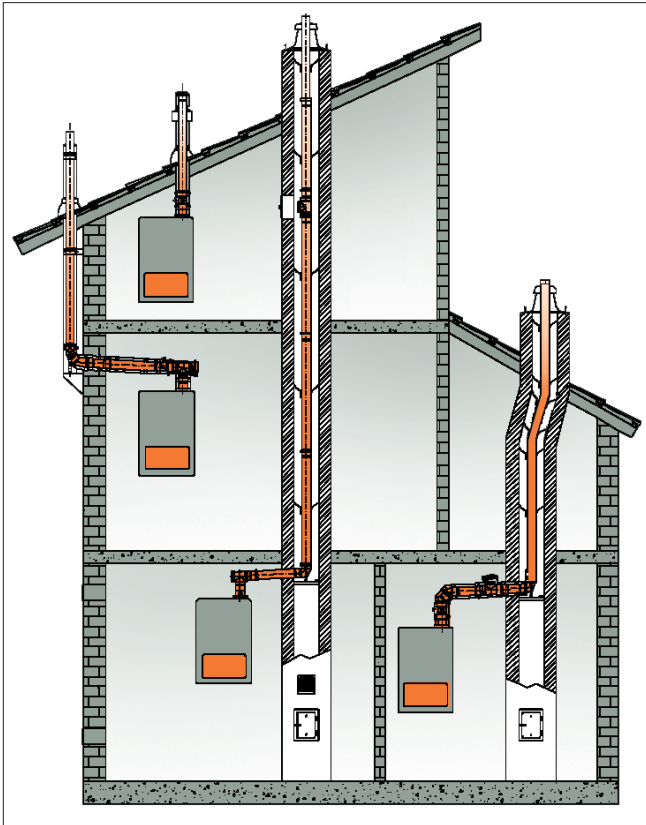

TECHNOSTAR 120/LAS: Innen- und Aussenanwendung

Mögliche Lösungen innen und aussen, PP, LAS, starr und Flex