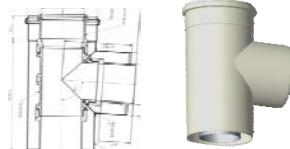

LAS T-Stück

DN	H	L	Artikel Nr.	VKP CHF / Stk.
125/80	220 mm	136 mm	500170	CHF 190.90
160/110	250 mm	245 mm	560960	CHF 193.40

LAS-Schiebestück

DN	H	L	Artikel Nr.	VKP CHF / Stk.
125/80	305 mm		550380	CHF 127.40
160/110	355mm		550382	CHF 127.40