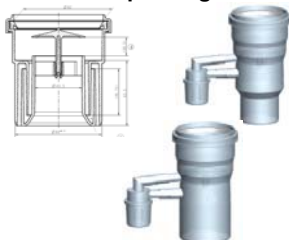

Kassade Absperrung

DN	K	L	Artikel Nr.	VKP CHF / Stk.
80	80mm	50mm	561262	CHF 198.00
110	80mm	150mm	561263	CHF 292.00
110	100 mm	150mm	561264	CHF 292.00