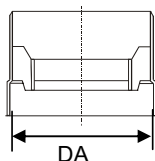

DN		L	DA	Artikel Nr.	VKP CHF / Stk.
80	PE weiss	100 mm	125	511054	CHF 12.10
110	PE weiss	137 mm	160	511008	CHF 17.70
125	CNS	149 mm	185	511009	CHF 121.20
160	CNS	149 mm	225	511010	CHF 135.30