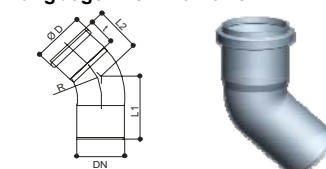

Langbogen 45° mit Muffe

DN	Ø D	L1	L2	Artikel Nr.	VKP CHF / Stk.
60	75 mm	85 mm	85 mm	516345	CHF 11.90
80	94.8 mm	130 mm	130 mm	551200	CHF 13.30
110	94.8 mm	135 mm	135 mm	551210	CHF 16.70