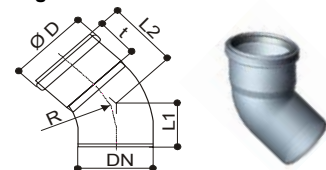

Bogen 45° mit Muffe

DN	Ø D	L1	L2	Artikel Nr.	VKP CHF / Stk.
80	94.8 mm	69 mm	80 mm	500123	CHF 12.70
110	128 mm	101 mm	100 mm	500019	CHF 16.70
125	144.5 mm	110 mm	107 mm	500020	CHF 25.30
160	184 mm	136 mm	125 mm	500021	CHF 35.70
200**	219 mm	225 mm	255 mm	500022	CHF 210.00
250**	270 mm	225 mm	285 mm	500023	CHF 240.00

** Lieferfrist auf Anfrage