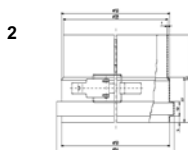

LAS Verbindungselement