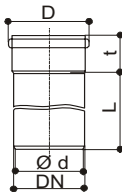

Rohr mit Muffe 1000mm

DN	L	D / Ø d	t	Artikel Nr.	VKP CHF / Stk.
60	1000 mm	75/56 mm	50 mm	516100	CHF 19.70
80	1000 mm	95/76 mm	62 mm	505053	CHF 22.60
110	1000 mm	128/105 mm	72 mm	505012	CHF 42.40
125	1000 mm	144/119 mm	75 mm	505020	CHF 55.60
160	1000 mm	184/154 mm	83 mm	505028	CHF 87.40
200**	1000 mm	219/192 mm	100 mm	505033	CHF 178.80
250**	1000 mm	270/240 mm	100 mm	505041	CHF 224.60

** Lieferfrist auf Anfrage