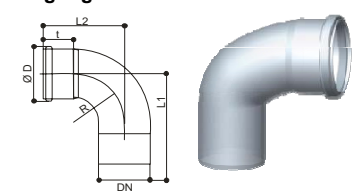

Langbogen 87° mit Muffe

DN	Ø D	L1	L2	Artikel Nr.	VKP CHF / Stk.
60	75 mm	120 mm	120 mm	516387	CHF 11.90
80	94.8 mm	130 mm	130 mm	551201	CHF 19.00
110	94.8 mm	135 mm	135 mm	551211	CHF 17.90