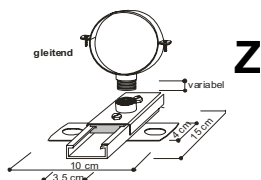

Rohrhalterung gleitend kompl.

DN	Artikel Nr.	VKP CHF / Stk.
60mm	516455	CHF 31.50
80 mm	512019	CHF 32.80
100mm	512018	CHF 33.70
110 mm	512020	CHF 33.70
125 mm	512021	CHF 34.90
160 mm	512022	CHF 36.00
200 mm	512023	CHF 44.20

Temperaturbegrenzer 120°C

DN	Artikel Nr.	VKP CHF / Stk.
60-200 mm inkl. Montagennippel	511019	CHF 179.50

Messnippel

DN	Artikel Nr.	VKP CHF / Stk.
60-200 mm	511006	CHF 9.20

Bohrung bauseits d = 12 mm