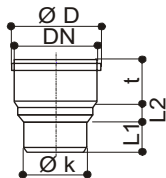

** Lieferfrist auf Anfrage

Kesselanschluss Reduktion

DN	K	Ø D	L1	Artikel Nr.	VKP CHF / Stk.
60	50mm	75 mm	50 mm	516110	CHF 45.20
80	75 mm	94.8 mm	50 mm	500131	CHF 72.10
80	70 mm	94.8 mm	50 mm	500132	CHF 95.70
80	60 mm	94.8 mm	50 mm	500137	CHF 41.50
110	80 mm	128 mm	50 mm	500065	CHF 48.80
110	100 mm	128 mm	50 mm	500063	CHF 87.90
125	80 mm	144.5 mm	50 mm	500067	CHF 149.60
125	110 mm	144.5 mm	50 mm	500066	CHF 102.40
160	130 mm	184 mm	50 mm	500068	CHF 215.90
160	150 mm	184 mm	50 mm	500069	CHF 238.00
200**	180 mm	219 mm	50 mm	500133	CHF 220.00
250**	200 mm	270 mm	50 mm	500134	CHF 220.00