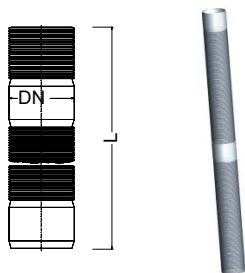

Flex-Rohr

DN	L - Rolle		Artikel Nr.	VKP CHF / Stk.
60	12.5 ml		516212	CHF 344.20
60	25 ml		516225	CHF 693.20
80	12.5 ml		505049	CHF 530.70
80	25 ml		505050	CHF 1'068.70
80	50ml		505150	CHF 1'578.00
110	15 ml		510007	CHF 829.00
110	25 ml		510016	CHF 1'381.50
160	1m	verschraubbar	516116	CHF 170.50

Nur ganze Rollen erhältlich (Karton)