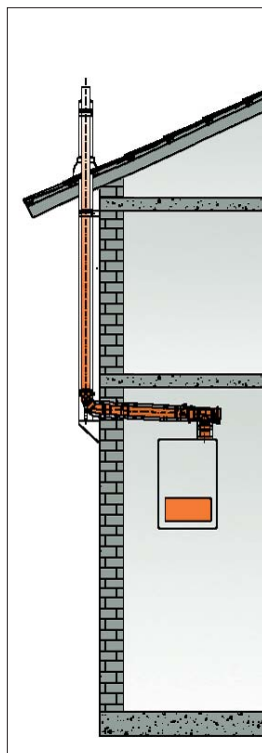

Mögliche LAS-Fassadenlösung aussen