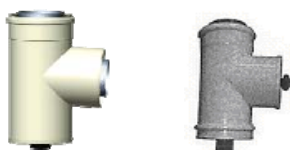

LAS Kondensatablauf senkr.

DN	H	L	Artikel Nr.	VKP CHF / Stk.
125/80	220 mm	136 mm	500159	CHF 190.90
LAS-Kondensatablauf senkrecht mit Reinigungsöffnung				
125/80	220 mm	137 mm	550159	CHF 262.90
160/110	250 mm	245 mm	560965	CHF 215.90