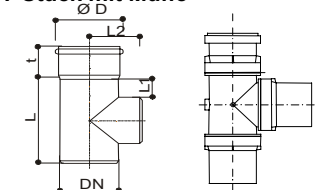

T-Stück mit Muffe

DN	Ø D	L	L2	Artikel Nr.	VKP CHF / Stk.
80*	94.8 mm	225 mm	137 mm	500140	CHF 58.20
110	128 mm	250 mm	150 mm	500099	CHF 122.10
125	144.5 mm	250 mm	160 mm	500100	CHF 157.60
160	184 mm	280 mm	200 mm	500101	CHF 224.90
200**	219 mm	350 mm	230 mm	500102	CHF 250.00
250**	270 mm	400 mm	260 mm	500103	CHF 280.00

** Lieferfrist auf Anfrage

80* Schraubteil