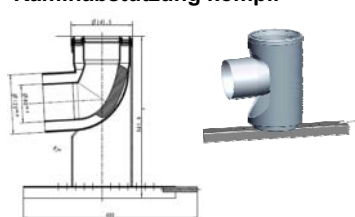

Kaminabstützung kompl.

DN		Artikel Nr.	VKP CHF / Stk.
60	Tulpe + Auflageschiene inkl. Bogen kompl.	553118	CHF 55.00
80	Tulpe + Auflageschiene inkl. Bogen kompl.	511055	CHF 59.40
110	Tulpe + Auflageschiene inkl. Bogen kompl.	553120	CHF 68.70
125	Tulpe + Auflageschiene inkl. Bogen kompl.	513006	CHF 153.80
160	Tulpe + Auflageschiene inkl. Bogen kompl.	513007	CHF 195.90
125/80	LAS Kaminabstützung Komplett	513004	CHF 170.00
160/110	LAS Kaminabstützung Komplett	513005	CHF 225.00

Wandfutter

DN		L	DA	Artikel Nr.	VKP CHF / Stk.
80	PE weiss	100 mm	125	511054	CHF 12.10
110	PE weiss	137 mm	160	511008	CHF 17.70
125	CNS	149 mm	185	511009	CHF 121.20
160	CNS	149 mm	225	511010	CHF 135.30