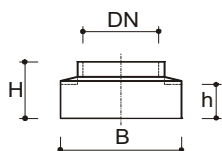

Manchon final noir avec tube orifice 500mm

DN	B	H	h	No. article	Prix CHF / pce
60	160mm	117 mm	72 mm	516260	CHF 67.80
80	160 mm	117 mm	72 mm	500129	CHF 67.80
80	200 mm	117 mm	72 mm	500128	CHF 104.00
80	250 mm	117 mm	72 mm	500130	CHF 105.00
110	200 mm	100 mm	60 mm	500038	CHF 108.50
110	250 mm	100 mm	60 mm	500125	CHF 137.90
125	200 mm	100 mm	60 mm	500040	CHF 108.50
160	250 mm	100 mm	60 mm	500041	CHF 137.90