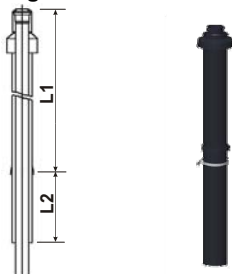

Passage de toiture PE noir