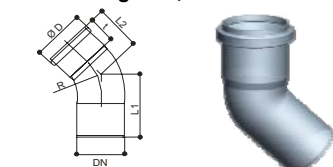

** Délais de livraison sur demande

Coude 45°, avec manchon

DN	Ø D	L1	L2	No. article	Prix CHF / pce
80	94.8 mm	69 mm	80 mm	500123	CHF 12.70
110	128 mm	101 mm	100 mm	500019	CHF 16.70
125	144.5 mm	110 mm	107 mm	500020	CHF 25.30
160	184 mm	136 mm	125 mm	500021	CHF 35.70
200**	219 mm	225 mm	255 mm	500022	CHF 210.00
250**	270 mm	225 mm	285 mm	500023	CHF 240.00

** Délais de livraison sur demande

Coude longue 45°, avec manchon

DN	Ø D	L1	L2	No. article	Prix CHF / pce
60	75 mm	85 mm	85 mm	516345	CHF 11.90
80	94.8 mm	130 mm	130 mm	551200	CHF 13.30
110	94.8 mm	135 mm	135 mm	551210	CHF 16.70

Coude 87°, avec manchon

DN	Ø D	L1	L2	No. article	Prix CHF / pce
80	94.8 mm	90 mm	96 mm	500117	CHF 13.30
110	128 mm	133 mm	133 mm	500024	CHF 17.90
125	144.5 mm	147 mm	144 mm	500025	CHF 29.20
160	184 mm	183 mm	172 mm	500026	CHF 41.10
200**	219 mm	400 mm	430 mm	500027	CHF 250.00
250**	270 mm	475 mm	505 mm	500028	CHF 290.00