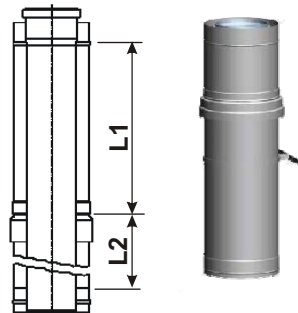

LAS Passage de toiture

DN	L1	L2	No. article	Prix CHF / pce
125/80	280 mm	636 mm	554660	CHF 288.70
160/110	280 mm	680 mm	550460	CHF 375.20
185/125	280mm	1500mm	550463	CHF 420.00
125/80	Tube de finition Inox, L = 250 mm		553270	CHF 47.60
160/110	Tube de finition Inox, L = 250 mm		553275	CHF 59.90
185/125	Tube de finition Inox, L = 250 mm		553276	CHF 75.00
Collier de serrage (impérative lors d'une prolongation sur le toit)				
125*	Collier de serrage (pour rallonge hors toit)		553280	CHF 49.90
160*	Collier de serrage (pour rallonge hors toit)		553285	CHF 65.30
185*	Collier de serrage (pour rallonge hors toit)		553286	CHF 78.00