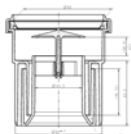

** Délais de livraison sur demande Autre dimensions sur demande

Raccordement chaudière

DN	K	Ø D	L1	No. article	Prix CHF / pce
80	100 mm	94.8 mm	50 mm	511058	CHF 41.50
80	110 mm	94.8 mm	50 mm	511056	CHF 48.80
125	130 mm	144.5 mm	50 mm	500061	CHF 74.80

Autre dimensions sur demande

cascade lambeau

DN	K	L	No. article	Prix CHF / pce
80	80mm	50mm	561262	CHF 198.00
110	80mm	150mm	561263	CHF 292.00
110	100 mm	150mm	561264	CHF 292.00

rendre étanche lèvres de peroxyd

DN	Artikel Nr.	Prix CHF / pce
60	514000	CHF 3.80
80	514009	CHF 8.80
110	514001	CHF 10.30
125	514002	CHF 11.30
160	514003	CHF 15.80

Élargissement excentrique

DN	DN1	Ø D	L2	No. article	Prix CHF / pce
110	80 mm	94.8 mm	90 mm	511057	CHF 30.70
110	125 mm	128 mm	175 mm	500043	CHF 95.40
125	80 mm	144.5 mm	70 mm	550680	CHF 128.50
125	110 mm	144.5 mm	70 mm	550681	CHF 125.50
125	160 mm	144.5 mm	200 mm	500044	CHF 138.80
160	200 mm	184 mm	135 mm	500045	CHF 206.30
200**	250 mm	219 mm	165 mm	500046	CHF 250.00
250**	315 mm	270 mm	230 mm	500047	CHF 270.00