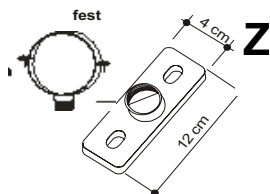

DN				No. article	Prix CHF / pce
80				559902	CHF 47.50
110				513013	CHF 48.90
125				513015	CHF 49.50
160				513017	CHF 51.80
200				513019	CHF 62.10

Collier avec plaque de base

DN	No. article	Prix CHF / pce
60mm	516450	CHF 12.60
80 mm	512032	CHF 14.60
100mm	512025	CHF 15.00
110 mm	512026	CHF 15.00
125 mm	512027	CHF 15.50
160 mm	512028	CHF 17.20
200 mm	512029	CHF 21.50