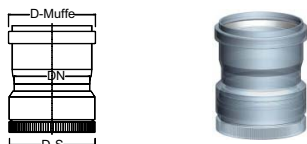

Raccordement SUPERIEUR

DN	D-Muffe	D-S		No. article	Prix CHF / pce
60	75 mm	63 mm		516007	CHF 72.50
80	96 mm	98 mm		511060	CHF 98.10
110	130 mm	125 mm		510014	CHF 180.00