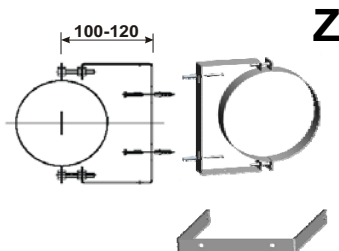

Fixation murale Inox

DN	distance axial	No. article	Prix CHF / pce
125		554626	CHF 68.70
Prolongation 1	110mm	560980	CHF 75.10
Prolongation 2	206mm	560982	CHF 112.60
Prolongation 3	332mm	560985	CHF 150.10
160		550484	CHF 76.10
Prolongation 1	144mm	560990	CHF 90.10
Prolongation 2	283mm	560994	CHF 127.60
Prolongation 3	395mm	560996	CHF 165.10
185		560975	CHF 225.10
Prolongation 1	72-210mm	560976	CHF 180.00
Prolongation 2	210-358mm	560977	CHF 249.50
Prolongation 3	322-470mm	560978	CHF 299.80