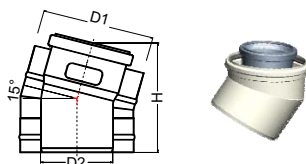

LAS Coude 15°

DN	D1	D2	H	No. article	Prix CHF / pce
125/80 mm	125 mm	80 mm	130 mm	500144	CHF 80.20
160/110 mm	160mm	110 mm	145 mm	560930	CHF 118.30

LAS Coude 30°

DN	D1	D2	H	No. article	Prix CHF / pce
125/80 mm	125 mm	80 mm	133 mm	500145	CHF 81.30
160/110 mm	160 mm	110 mm	150 mm	560931	CHF 118.30