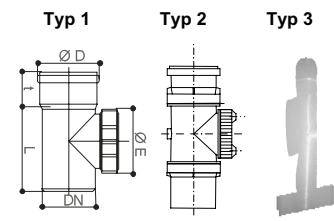

Tube de nettoyage

DN	Typ	L	Ø E	No. article	Prix CHF / pce
60	3	160 mm	75 mm	516220	CHF 41.00
80	3	225 mm	80 mm	511065	CHF 58.20
80*	2	225 mm	96 mm	511063	CHF 58.20
110	1	185 mm	122 mm	500093	CHF 32.70
125	1	214 mm	130 mm	500094	CHF 56.10
160	1	280 mm	130 mm	500095	CHF 114.30
200**	1	340 mm	187 mm	500096	CHF 250.00
250**	1	340 mm	187 mm	500097	CHF 280.00

** Délais de livraison sur demande

80*Pièce a visée