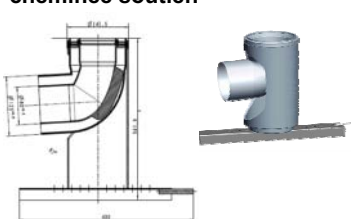

cheminée soutien

DN		No. article	Prix CHF / pce
60	Tulipe + rail et coude complet	553118	CHF 55.00
80	Tulipe + rail et coude complet	511055	CHF 59.40
110	Tulipe + rail et coude complet	553120	CHF 68.70
125	Tulipe + rail et coude complet	513006	CHF 153.80
160	Tulipe + rail et coude complet	513007	CHF 195.90
125/80	LAS cheminée soutien	513004	CHF 170.00
160/110	LAS cheminée soutien	513005	CHF 225.00

Manchette de dilatation

DN		L	DA	No. article	Prix CHF / pce
80	PE blanc	100 mm	125	511054	CHF 12.10
110	PE blanc	137 mm	160	511008	CHF 17.70
125	Inox	149 mm	185	511009	CHF 121.20
160	Inox	149 mm	225	511010	CHF 135.30