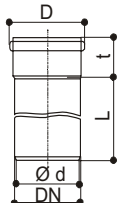

Tube avec manchon 500mm

DN	L	D / Ø d	t	No. article	Prix CHF / pce
60	500 mm	75/56 mm	50 mm	516050	CHF 14.30
80	500 mm	95/76 mm	62 mm	505052	CHF 16.60
110	500 mm	128/105 mm	72 mm	505010	CHF 25.40
125	500 mm	144/119 mm	75 mm	505018	CHF 33.70
160	500 mm	184/154 mm	83 mm	505026	CHF 52.60
200**	500 mm	219/192 mm	110 mm	505032	CHF 130.90
250**	500 mm	270/240 mm	110 mm	505040	CHF 162.00

** Délais de livraison sur demande