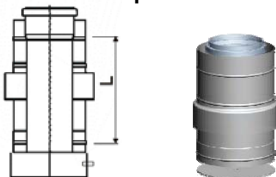

LAS Manchon prise d'air

DN	L	No. article	Prix CHF / pce
125/80	Manchon prise d'air L = 180 mm	554664	CHF 205.40
160/110	Manchon prise d'air L = 170 mm	552206	CHF 216.70
185/125	Manchon prise d'air L = 170 mm	552207	CHF 315.00

LAS Finition d'embouchure