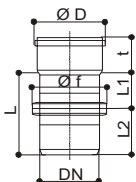

DN	Artikel Nr.	Prix CHF / pce
60	514000	CHF 3.80
80	514009	CHF 8.80
110	514001	CHF 10.30
125	514002	CHF 11.30
160	514003	CHF 15.80

Élargissement excentrique

DN	DN1	Ø D	L2	No. article	Prix CHF / pce
110	80 mm	94.8 mm	90 mm	511057	CHF 30.70
110	125 mm	128 mm	175 mm	500043	CHF 95.40
125	80 mm	144.5 mm	70 mm	550680	CHF 128.50
125	110 mm	144.5 mm	70 mm	550681	CHF 125.50
125	160 mm	144.5 mm	200 mm	500044	CHF 138.80
160	200 mm	184 mm	135 mm	500045	CHF 206.30
200**	250 mm	219 mm	165 mm	500046	CHF 250.00
250**	315 mm	270 mm	230 mm	500047	CHF 270.00

** Délais de livraison sur demande Autre dimensions sur demande

Raccordement à bride

DN	Ø D	L1	L2	No. article	Prix CHF / pce
110	128 mm	55 mm	117 mm	500054	CHF 149.20
125	144.5 mm	55 mm	120 mm	500055	CHF 167.30
160	184 mm	55 mm	128 mm	500056	CHF 199.40
200**	219 mm	55 mm	145 mm	500058	CHF 187.70
250**	270 mm	55 mm	145 mm	500059	CHF 213.30