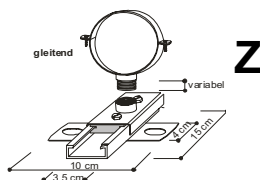

Collier av. plaque de base coulissante

DN	No. article	Prix CHF / pce
60mm	516455	CHF 31.50
80 mm	512019	CHF 32.80
100mm	512018	CHF 33.70
110 mm	512020	CHF 33.70
125 mm	512021	CHF 34.90
160 mm	512022	CHF 36.00
200 mm	512023	CHF 44.20

Limiteur de température 120°

DN	No. article	Prix CHF / pce
60-200 mm	Embout de montage 511019	CHF 179.50

Embout de mesure

perçage au chantier d=12mm

DN	No. article	Prix CHF / pce
60-200 mm	511006	CHF 9.20

Siphon

Typ A für Version mit Schlauchanschluss
Typ B für Version mit starrem Anschluss PE DN 40

Type	Raccord	DN	No. article	Prix CHF / pce
A	Tuyau	19	500106	CHF 26.70
B	Tube PE	40	500107	CHF 34.50