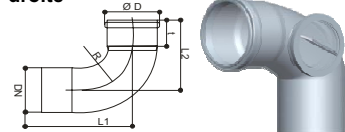

Coude longue 87°, avec nettoyage droite

DN	Ø D	L1	L2	No. article	Prix CHF / pce
80	94.8 mm	130 mm	143 mm	551205	CHF 45.90