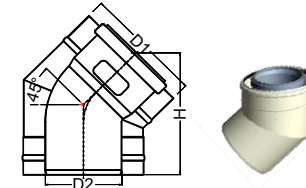

LAS Coude 45°

DN	D1	D2	H	No. article	Prix CHF / pce
100/60 mm	100 mm	60 mm	60 mm	515006	CHF 45.30
125/80 mm	125 mm	80 mm	110 mm	500146	CHF 82.40
160/110 mm	160 mm	110 mm	150 mm	560932	CHF 118.30