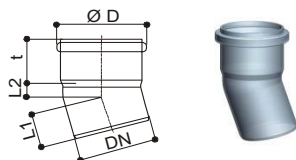

** Délais de livraison sur demande 80*Pièce a visée

Écoulement des condensats verti

DN	Ø D	L1	Ø f	No. article	Prix CHF / pce
80*	94.8 mm	215 mm	96 mm	500136	CHF 58.20
110	128 mm	130 mm	152 mm	500080	CHF 173.20
125	144.5 mm	130 mm	152 mm	500081	CHF 186.70
160	184 mm	140 mm	152 mm	500082	CHF 212.50
200**	219 mm	170 mm	152 mm	500083	CHF 245.00
250**	270 mm	170 mm	152 mm	500084	CHF 315.00

** Délais de livraison sur demande 80*Pièce a visée

Coude 15°, avec manchon

DN	Ø D	L1	L2	No. article	Prix CHF / pce
60	75 mm	75 mm	75 mm	516315	CHF 11.90
80	94.8 mm	65 mm	19 mm	500121	CHF 12.70
110	128 mm	72 mm	27 mm	500009	CHF 16.10
125	144.5 mm	75 mm	31 mm	500010	CHF 25.30
160	184 mm	83 mm	39 mm	500011	CHF 35.70