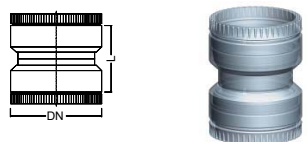

Manchon de raccordement

DN	L			No. article	Prix CHF / pce
				516009	CHF 76.20
80	98 mm			500091	CHF 99.00
110	113 mm			510013	CHF 200.00