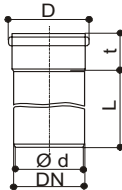

Tube avec manchon 1000mm

DN	L	D / Ø d	t	No. article	Prix CHF / pce
60	1000 mm	75/56 mm	50 mm	516100	CHF 19.70
80	1000 mm	95/76 mm	62 mm	505053	CHF 22.60
110	1000 mm	128/105 mm	72 mm	505012	CHF 42.40
125	1000 mm	144/119 mm	75 mm	505020	CHF 55.60
160	1000 mm	184/154 mm	83 mm	505028	CHF 87.40
200**	1000 mm	219/192 mm	100 mm	505033	CHF 178.80
250**	1000 mm	270/240 mm	100 mm	505041	CHF 224.60

** Délais de livraison sur demande