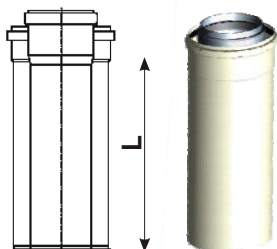

Systeme LAS

Montage seulement à l'intérieur du bâtiment !!

RAL 9016 blanc

LAS Tuyaux blanc

DN	L	D1	D2	No. article	Prix CHF / pce
100/60	500mm	100mm	60mm	515002	CHF 67.40
100/60	1000mm	100mm	60mm	515003	CHF 86.80
100/60	2000mm	100mm	60mm	515004	CHF 131.20
125/80	250 mm	125 mm	80 mm	500141	CHF 61.10
125/80	500 mm	125 mm	80 mm	500142	CHF 81.30
125/80	1000 mm	125 mm	80 mm	500143	CHF 116.10
125/80	2000 mm	125 mm	80 mm	554600	CHF 238.30
160/110	500 mm	160 mm	110 mm	560911	CHF 102.90
160/110	1000 mm	160 mm	110 mm	560912	CHF 152.30
160/110	2000 mm	160 mm	110 mm	560913	CHF 299.40