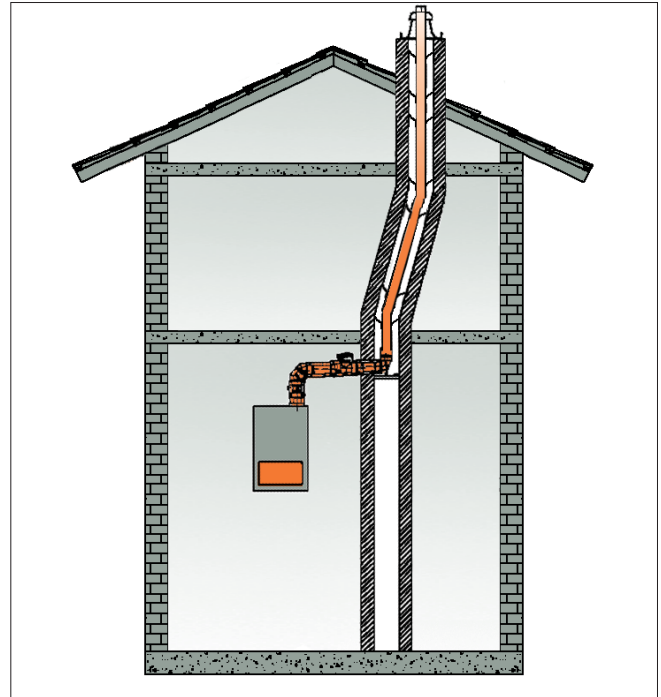

TS120/LAS: utilisation à l'intérieur et à l'extérieur

Solution flex possible dans conduit de fumée existant

Solutions possibles à l'intérieur et à l'extérieur, PP, LAS, rigide et flex

Solution LAS possible en façade à l'extérieur