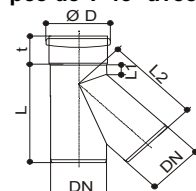

** Délais de livraison sur demande

80*Pièce a visée

pce de T-Stück avec Manchon

DN	Ø D	L	L2	No. article	Prix CHF / pce
80*	94.8 mm	225 mm	137 mm	500140	CHF 58.20
110	128 mm	250 mm	150 mm	500099	CHF 122.10
125	144.5 mm	250 mm	160 mm	500100	CHF 157.60
160	184 mm	280 mm	200 mm	500101	CHF 224.90
200**	219 mm	350 mm	230 mm	500102	CHF 250.00
250**	270 mm	400 mm	260 mm	500103	CHF 280.00

** Délais de livraison sur demande

80*Pièce a visée

pce de T-45° avec Manchon

DN	Ø D	L	L2	No. article	Prix CHF / pce
80	94.8 mm	250 mm	210 mm	500150	CHF 115.30
110	128 mm	300 mm	250 mm	500003	CHF 144.20
125	144.5 mm	350 mm	280 mm	500004	CHF 168.20
160	184 mm	400 mm	350 mm	500005	CHF 255.70
200**	219 mm	470 mm	410 mm	500006	CHF 300.00
250**	270 mm	535 mm	480 mm	500007	CHF 350.00