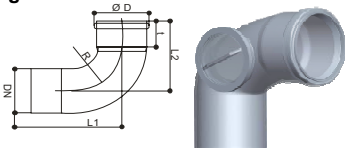

Coude longue 87°, avec nettoyage gauche

DN	Ø D	L1	L2	No. article	Prix CHF / pce
80	94.8 mm	130 mm	143 mm	551207	CHF 45.90