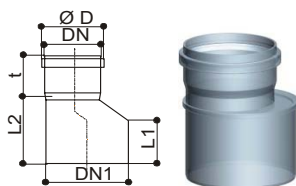

Autre dimensions sur demande

cascade lambeau

DN	K	L	No. article	Prix CHF / pce
80	80mm	50mm	561262	CHF 198.00
110	80mm	150mm	561263	CHF 292.00
110	100 mm	150mm	561264	CHF 292.00

rendre étanche lèvres de peroxyd

DN	Artikel Nr.	Prix CHF / pce
60	514000	CHF 3.80
80	514009	CHF 8.80
110	514001	CHF 10.30
125	514002	CHF 11.30
160	514003	CHF 15.80

Élargissement excentrique

DN	DN1	Ø D	L2	No. article	Prix CHF / pce
110	80 mm	94.8 mm	90 mm	511057	CHF 30.70
110	125 mm	128 mm	175 mm	500043	CHF 95.40
125	80 mm	144.5 mm	70 mm	550680	CHF 128.50
125	110 mm	144.5 mm	70 mm	550681	CHF 125.50
125	160 mm	144.5 mm	200 mm	500044	CHF 138.80
160	200 mm	184 mm	135 mm	500045	CHF 206.30
200**	250 mm	219 mm	165 mm	500046	CHF 250.00
250**	315 mm	270 mm	230 mm	500047	CHF 270.00