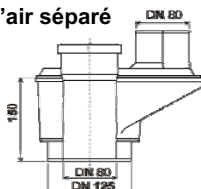

80*Pièce a visée

LAS Raccordement chaudière avec prise d'air séparé

DN	H	No. article	Prix CHF / pce
2 x 80	150 mm	511073	CHF 120.40

Écoulement des condensats

DN	Ø D	L1	L3	Artikel Nr.	VKP CHF / Stk.
60	75 mm	155 mm	100 mm	516210	CHF 48.00
80*	94.8 mm	225 mm	128 mm	500139	CHF 58.20
110	128 mm	250 mm	160 mm	500086	CHF 101.30
125	144.5 mm	250 mm	175 mm	500087	CHF 203.00
160	184 mm	280 mm	185 mm	500088	CHF 278.90
200**	219 mm	350 mm	210 mm	500089	CHF 245.00
250**	270 mm	400 mm	240 mm	500090	CHF 315.00