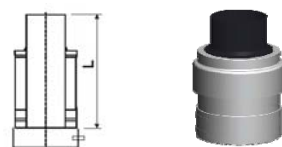

DN	L	No. article	Prix CHF / pce
125/80	Finition d'embouchure L = 145 mm	550969	CHF 108.00
160/110	Finition d'embouchure L = 145 mm	550970	CHF 119.50
185/125	Finition d'embouchure L = 145 mm	550971	CHF 207.00