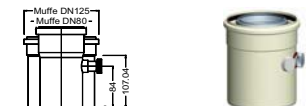

DN	H	L	No. article	Prix CHF / pce
125/80	136 mm	220 mm	500148	CHF 190.90

Coude de raccordement 87°

DN	H	L	No. article	Prix CHF / pce
125/80 mm	136 mm	220 mm	560936	CHF 190.90
160/110 mm	160 mm	110 mm	560934	CHF 220.10

Neuf Coude de raccordement 87°

DN	H	L	No. article	Prix CHF / pce
100/60 mm	115mm	105mm	515010	CHF 47.90
125/80 mm	136 mm	220 mm	560937	CHF 190.90

LAS Raccordement de chaudière

DN 1	DN 2	L	No. article	Prix CHF / pce
100/60		150 mm	515009	CHF 55.70
125/80		150 mm	511071	CHF 95.50
160/110		150 mm	560900	CHF 133.50