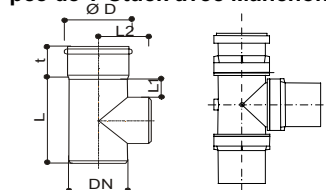

** Délais de livraison sur demande

80*Pièce a visée

pce de T-Stück avec Manchon

DN	Ø D	L	L2	No. article	Prix CHF / pce
80*	94.8 mm	225 mm	137 mm	500140	CHF 58.20
110	128 mm	250 mm	150 mm	500099	CHF 122.10
125	144.5 mm	250 mm	160 mm	500100	CHF 157.60
160	184 mm	280 mm	200 mm	500101	CHF 224.90
200**	219 mm	350 mm	230 mm	500102	CHF 250.00
250**	270 mm	400 mm	260 mm	500103	CHF 280.00