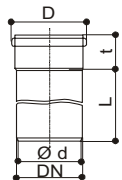

Solution PP possible rigide, à l'intérieur

Tube avec manchon 250mm

DN	L	D / Ø d	t	No. article	Prix CHF / pce
60	250 mm	75/56 mm	50 mm	516025	CHF 13.10
80	250 mm	95/76 mm	62 mm	505051	CHF 15.00
110	250 mm	128/105 mm	72 mm	505009	CHF 16.80
125	250 mm	144/119 mm	75 mm	505017	CHF 22.80
160	250 mm	184/154 mm	83 mm	505025	CHF 35.20