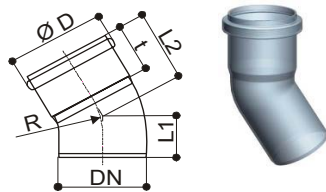

DN	Ø D	L1	L2	No. article	Prix CHF / pce
60	75 mm	85 mm	85 mm	516330	CHF 11.90
80	94.8 mm	64 mm	80 mm	500119	CHF 12.70
110	128 mm	92 mm	92 mm	500013	CHF 16.10
125	144.5 mm	100 mm	97 mm	500014	CHF 25.30
160	184 mm	123 mm	112 mm	500015	CHF 35.70
200**	219 mm	180 mm	210 mm	500016	CHF 200.00
250**	270 mm	200 mm	230 mm	500017	CHF 220.00

** Délais de livraison sur demande