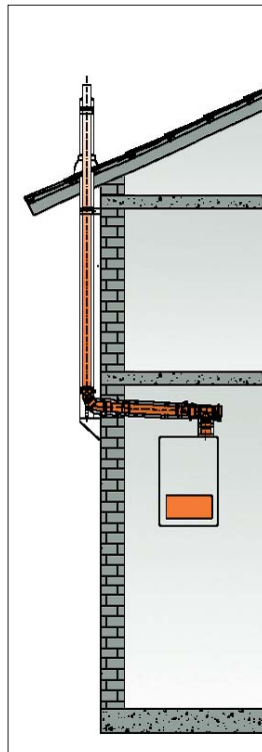

TS120/LAS: utilisation à l'intérieur et à l'extérieur

Solution flex possible dans conduit de fumée existant

Solutions possibles à l'intérieur et à l'extérieur, PP, LAS, rigide et flex

Solution LAS possible en façade à l'extérieur