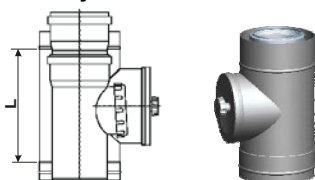

LAS Tuyau de révision

DN	L	No. article	Prix CHF / pce
125/80	186 mm	500116	CHF 203.70
160/110	245 mm	550244	CHF 243.50
185/125	342mm	550246	CHF 295.00