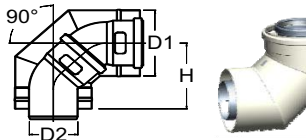

LAS Coude 90°

DN	D1	D2	H	No. article	Prix CHF / pce
100/60 mm	100 mm	60 mm	120 mm	515007	CHF 55.70
125/80 mm	125 mm	80 mm	136 mm	500147	CHF 114.90
160/110 mm	160 mm	110 mm	150 mm	560933	CHF 136.20