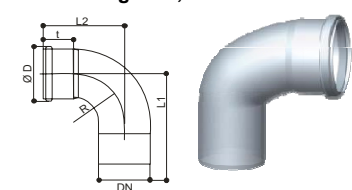

Coude longue 87°, avec manchon

DN	Ø D	L1	L2	Artikel Nr.	VKP CHF / Stk.
60	75 mm	120 mm	120 mm	516387	CHF 11.90
80	94.8 mm	130 mm	130 mm	551201	CHF 19.00
110	94.8 mm	135 mm	135 mm	551211	CHF 17.90