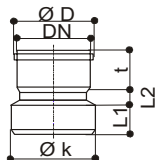

Raccordement chaudière

DN	K	Ø D	L1	No. article	Prix CHF / pce
80	100 mm	94.8 mm	50 mm	511058	CHF 41.50
80	110 mm	94.8 mm	50 mm	511056	CHF 48.80
125	130 mm	144.5 mm	50 mm	500061	CHF 74.80

Autre dimensions sur demande