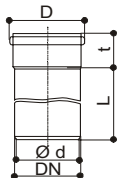

Tube avec manchon 2000mm

DN	L	D / Ø d	t	No. article	Prix CHF / pce
60	2000 mm	75/56 mm	50 mm	516200	CHF 37.20
80	2000 mm	95/76 mm	62 mm	505054	CHF 42.90
110	2000 mm	128/105 mm	72 mm	505014	CHF 71.20
125	2000 mm	144/119 mm	75 mm	505022	CHF 85.50
160	2000 mm	184/154 mm	83 mm	505030	CHF 136.50
200**	2000 mm	219/192 mm	100 mm	505035	CHF 267.00
250**	2000 mm	270/240 mm	100 mm	505043	CHF 346.60

** Délais de livraison sur demande

Raccordement chaudière