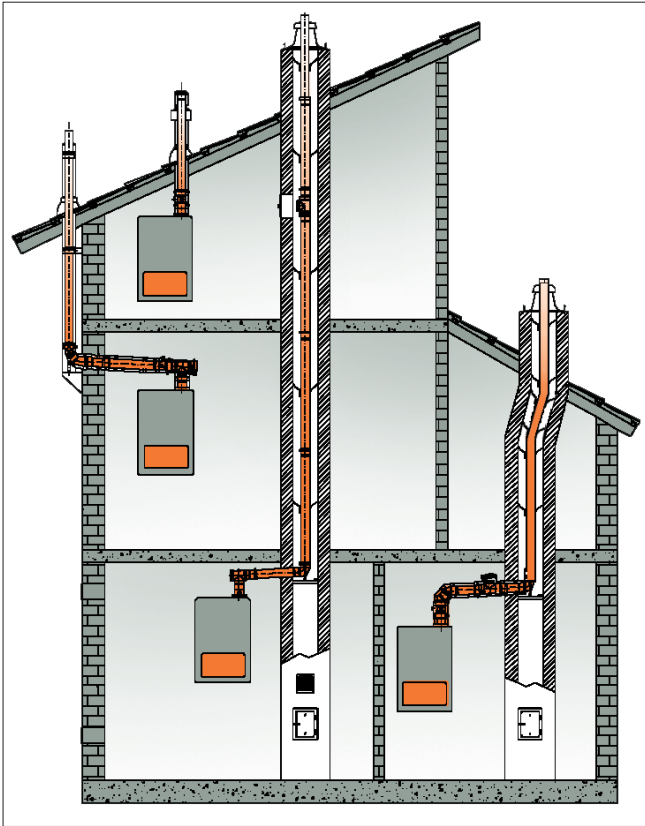

TS120/LAS: utilisation à l'intérieur et à l'extérieur

Solution flex possible dans conduit de fumée existant

Solutions possibles à l'intérieur et à l'extérieur, PP, LAS, rigide et flex

Solution LAS possible en façade à l'extérieur