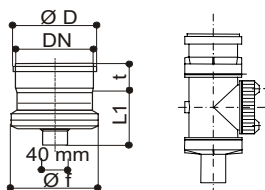

80*Pièce a visée

LAS Raccordement chaudière avec prise d'air séparé

DN	H	No. article	Prix CHF / pce
2 x 80	150 mm	511073	CHF 120.40

Écoulement des condensats

DN	Ø D	L1	L3	Artikel Nr.	VKP CHF / Stk.
60	75 mm	155 mm	100 mm	516210	CHF 48.00
80*	94.8 mm	225 mm	128 mm	500139	CHF 58.20
110	128 mm	250 mm	160 mm	500086	CHF 101.30
125	144.5 mm	250 mm	175 mm	500087	CHF 203.00
160	184 mm	280 mm	185 mm	500088	CHF 278.90
200**	219 mm	350 mm	210 mm	500089	CHF 245.00
250**	270 mm	400 mm	240 mm	500090	CHF 315.00

** Délais de livraison sur demande 80*Pièce a visée

Écoulement des condensats verti

DN	Ø D	L1	Ø f	No. article	Prix CHF / pce
80*	94.8 mm	215 mm	96 mm	500136	CHF 58.20
110	128 mm	130 mm	152 mm	500080	CHF 173.20
125	144.5 mm	130 mm	152 mm	500081	CHF 186.70
160	184 mm	140 mm	152 mm	500082	CHF 212.50
200**	219 mm	170 mm	152 mm	500083	CHF 245.00
250**	270 mm	170 mm	152 mm	500084	CHF 315.00