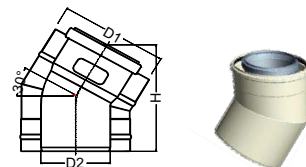

LAS Coude 15°

DN	D1	D2	H	No. article	Prix CHF / pce
125/80 mm	125 mm	80 mm	130 mm	500144	CHF 80.20
160/110 mm	160mm	110 mm	145 mm	560930	CHF 118.30

LAS Coude 30°

DN	D1	D2	H	No. article	Prix CHF / pce
125/80 mm	125 mm	80 mm	133 mm	500145	CHF 81.30
160/110 mm	160 mm	110 mm	150 mm	560931	CHF 118.30