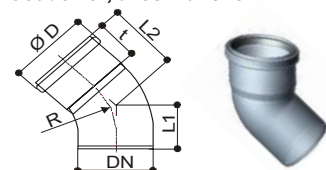

Coude 45°, avec manchon

DN	Ø D	L1	L2	No. article	Prix CHF / pce
80	94.8 mm	69 mm	80 mm	500123	CHF 12.70
110	128 mm	101 mm	100 mm	500019	CHF 16.70
125	144.5 mm	110 mm	107 mm	500020	CHF 25.30
160	184 mm	136 mm	125 mm	500021	CHF 35.70
200**	219 mm	225 mm	255 mm	500022	CHF 210.00
250**	270 mm	225 mm	285 mm	500023	CHF 240.00

** Délais de livraison sur demande