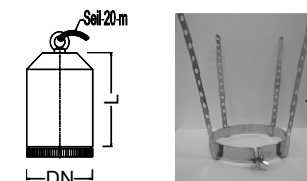

Embout de montage

DN	L			No. article	Prix CHF / pce
80	147 mm			511002	CHF 162.00
110	165 mm			510015	CHF 215.00
160	suspension pour flexible DN 160			516119	CHF 30.00

Distanceur Plastic