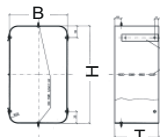

Cadre coulissante pour

Type	H	B	T	No. article	Prix CHF / pce
zu PTS 1	277 mm	147 mm	90 mm	SRPTS1	CHF 19.00
zu PTS 2	277 mm	202 mm	90 mm	SRPTS2	CHF 20.00