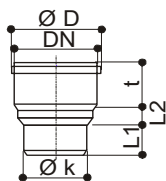

DN	K	Ø D	L1	No. article	Prix CHF / pce
60	50mm	75 mm	50 mm	516110	CHF 45.20
80	75 mm	94.8 mm	50 mm	500131	CHF 72.10
80	70 mm	94.8 mm	50 mm	500132	CHF 95.70
80	60 mm	94.8 mm	50 mm	500137	CHF 41.50
110	80 mm	128 mm	50 mm	500065	CHF 48.80
110	100 mm	128 mm	50 mm	500063	CHF 87.90
125	80 mm	144.5 mm	50 mm	500067	CHF 149.60
125	110 mm	144.5 mm	50 mm	500066	CHF 102.40
160	130 mm	184 mm	50 mm	500068	CHF 215.90
160	150 mm	184 mm	50 mm	500069	CHF 238.00
200**	180 mm	219 mm	50 mm	500133	CHF 220.00
250**	200 mm	270 mm	50 mm	500134	CHF 220.00

** Délais de livraison sur demande Autre dimensions sur demande