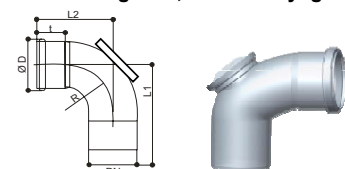

Coude longue 87°, avec nettoyage

DN	Ø D	L1	L2	No. article	Prix CHF / pce
60	78 mm	110	110	516388	CHF 45.90
80	94.8 mm	130 mm	143 mm	551203	CHF 45.90