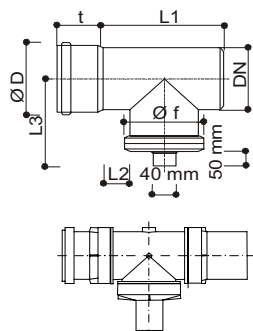

DN	Ø D	L1	L3	Artikel Nr.	VKP CHF / Stk.
60	75 mm	155 mm	100 mm	516210	CHF 48.00
80*	94.8 mm	225 mm	128 mm	500139	CHF 58.20
110	128 mm	250 mm	160 mm	500086	CHF 101.30
125	144.5 mm	250 mm	175 mm	500087	CHF 203.00
160	184 mm	280 mm	185 mm	500088	CHF 278.90
200**	219 mm	350 mm	210 mm	500089	CHF 245.00
250**	270 mm	400 mm	240 mm	500090	CHF 315.00

** Délais de livraison sur demande   80*Pièce a visée