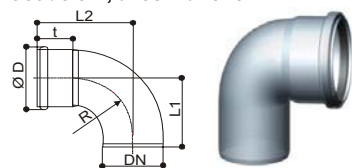

Coude 87°, avec manchon

DN	Ø D	L1	L2	No. article	Prix CHF / pce
80	94.8 mm	90 mm	96 mm	500117	CHF 13.30
110	128 mm	133 mm	133 mm	500024	CHF 17.90
125	144.5 mm	147 mm	144 mm	500025	CHF 29.20
160	184 mm	183 mm	172 mm	500026	CHF 41.10
200**	219 mm	400 mm	430 mm	500027	CHF 250.00
250**	270 mm	475 mm	505 mm	500028	CHF 290.00

** Délais de livraison sur demande