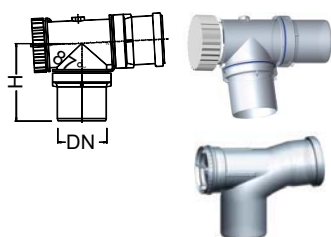

Tube de nettoyage

DN	H	No. article	Prix CHF / pce
80*	137 mm	511064	CHF 58.20
Composant complémentaire:		Manchon femelle	567012 CHF 17.50
		Base	567010 CHF 17.10
		Joint	567020 CHF 3.10
		Manchon male	567014 CHF 17.10
		Décanteur	567016 CHF 18.20
		Couvercle	567018 CHF 9.40
Coude 87° DN80, avec révision		567025	CHF 35.50

80*Pièce a visée