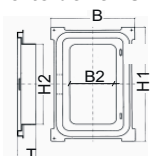

Porte de révision

Type	H2	B2	T	No. article	Prix CHF / pce
PTS 1	277 mm	147 mm	50 mm	PTS1	CHF 92.00
PTS 2	277 mm	202 mm	50 mm	PTS2	CHF 112.00