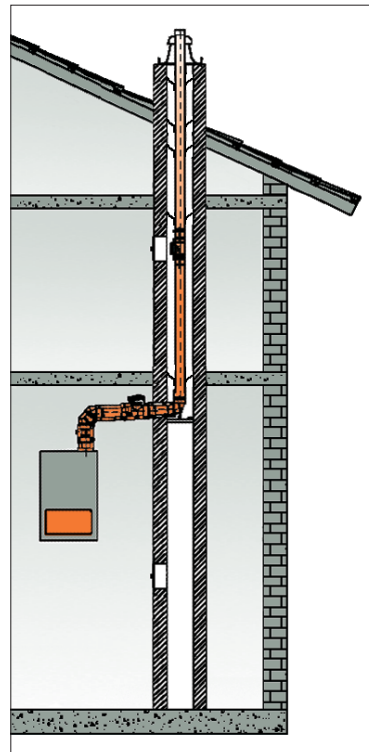

TS120/LAS: utilisation à l'intérieur et à l'extérieur

Solution flex possible dans conduit de fumée existant

Solutions possibles à l'intérieur et à l'extérieur, PP, LAS, rigide et flex

Solution LAS possible en façade à l'extérieur