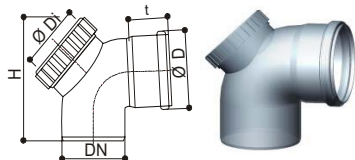

Coude 87°, avec révision

DN	Ø D	H	Ø Di	No. article	Prix CHF / pce
110	128 mm	210 mm	97 mm	500031	CHF 40.30
125	144.5 mm	222 mm	120 mm	500032	CHF 100.80
160	184 mm	295 mm	155 mm	500033	CHF 216.60
200**	219 mm	310 mm	155 mm	500034	CHF 280.00
250**	270 mm	---	155 mm	500035	CHF 300.00

** Délais de livraison sur demande