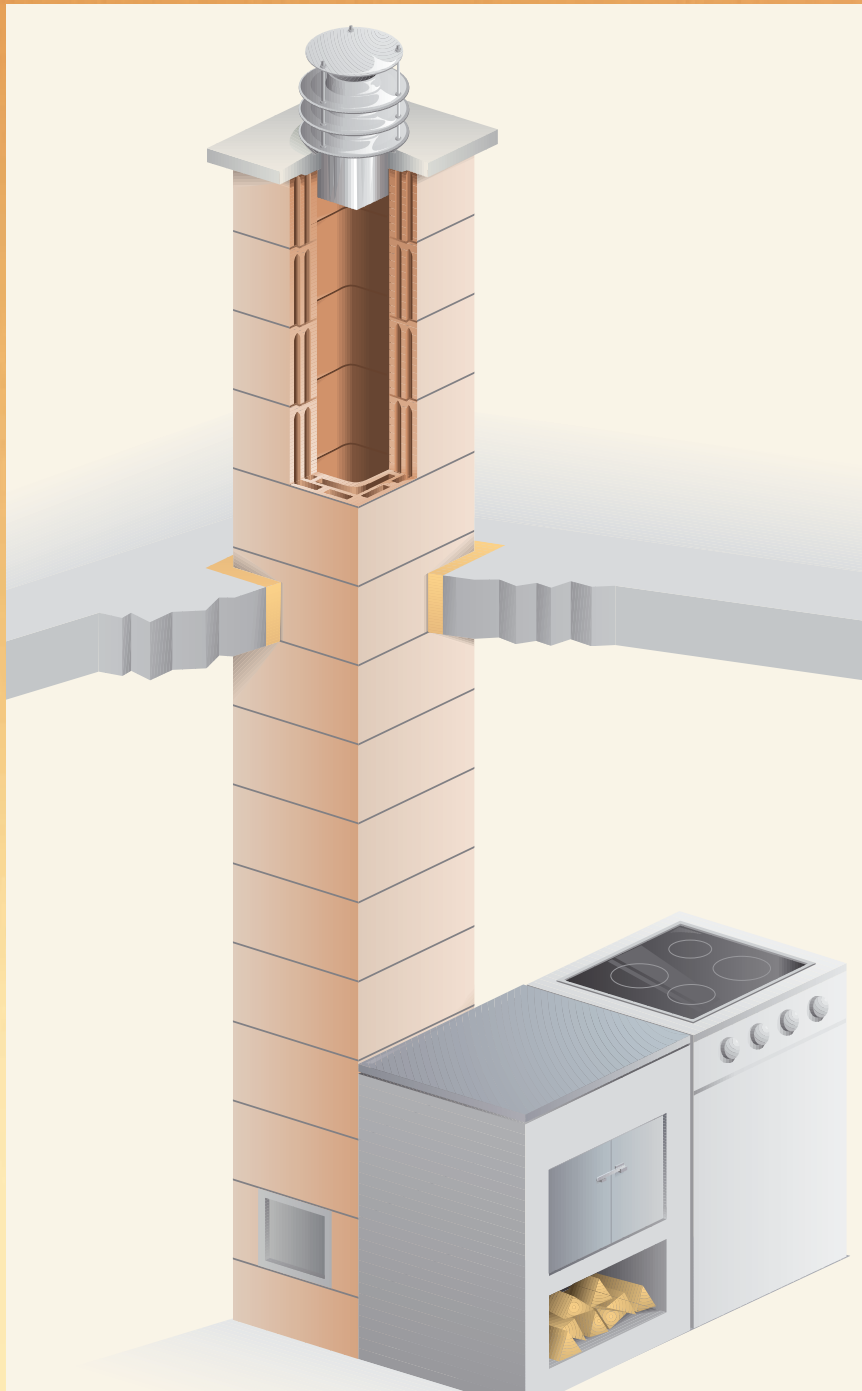

Schiedel **ISOLIT**

Le système de conduit de fumée monobloc pour combustibles solides

Le système Schiedel ISOLIT convient exclusivement pour les cheminées, poêles-cheminées et poêles en faïence. Il peut également s'utiliser pour l'évacuation des gaz brûlés de plusieurs foyers. Les éléments monolithes se composent de matériaux de haute qualité liés hydrauliquement. Ils font partie depuis des générations de l'option standard dans la construction de logements. Avec Schiedel ISOLIT, nous vous proposons un système de conduit de

fumée avantageux et complet. Vous optez dans tous les cas pour une solution traditionnelle dûment éprouvée.

Schiedel. Le nom pour le conduit de fumée!

Leader en Suisse – pour conduits de fumée en céramique profilée, acier inox et matière plastique.

Le système monolithe pour combustibles solides

Les éléments Schiedel ISOLIT sont de section intérieure carrée à angles arrondis. Les alvéoles d'air

intégrées aux parois garantissent une bonne isolation et assurent une évacuation des gaz brûlés plus rapide et plus efficace.

Grâce à leur double rangée d'alvéoles d'air, les conduits de fumée Schiedel ISOLIT fonctionnent avec une température des parois relativement faible. Il n'est donc pas nécessaire de les entourer de maçonnerie à l'intérieur des bâtiments. Ils conviennent parfaitement comme support pour enduits de fond et de finition minéraux.